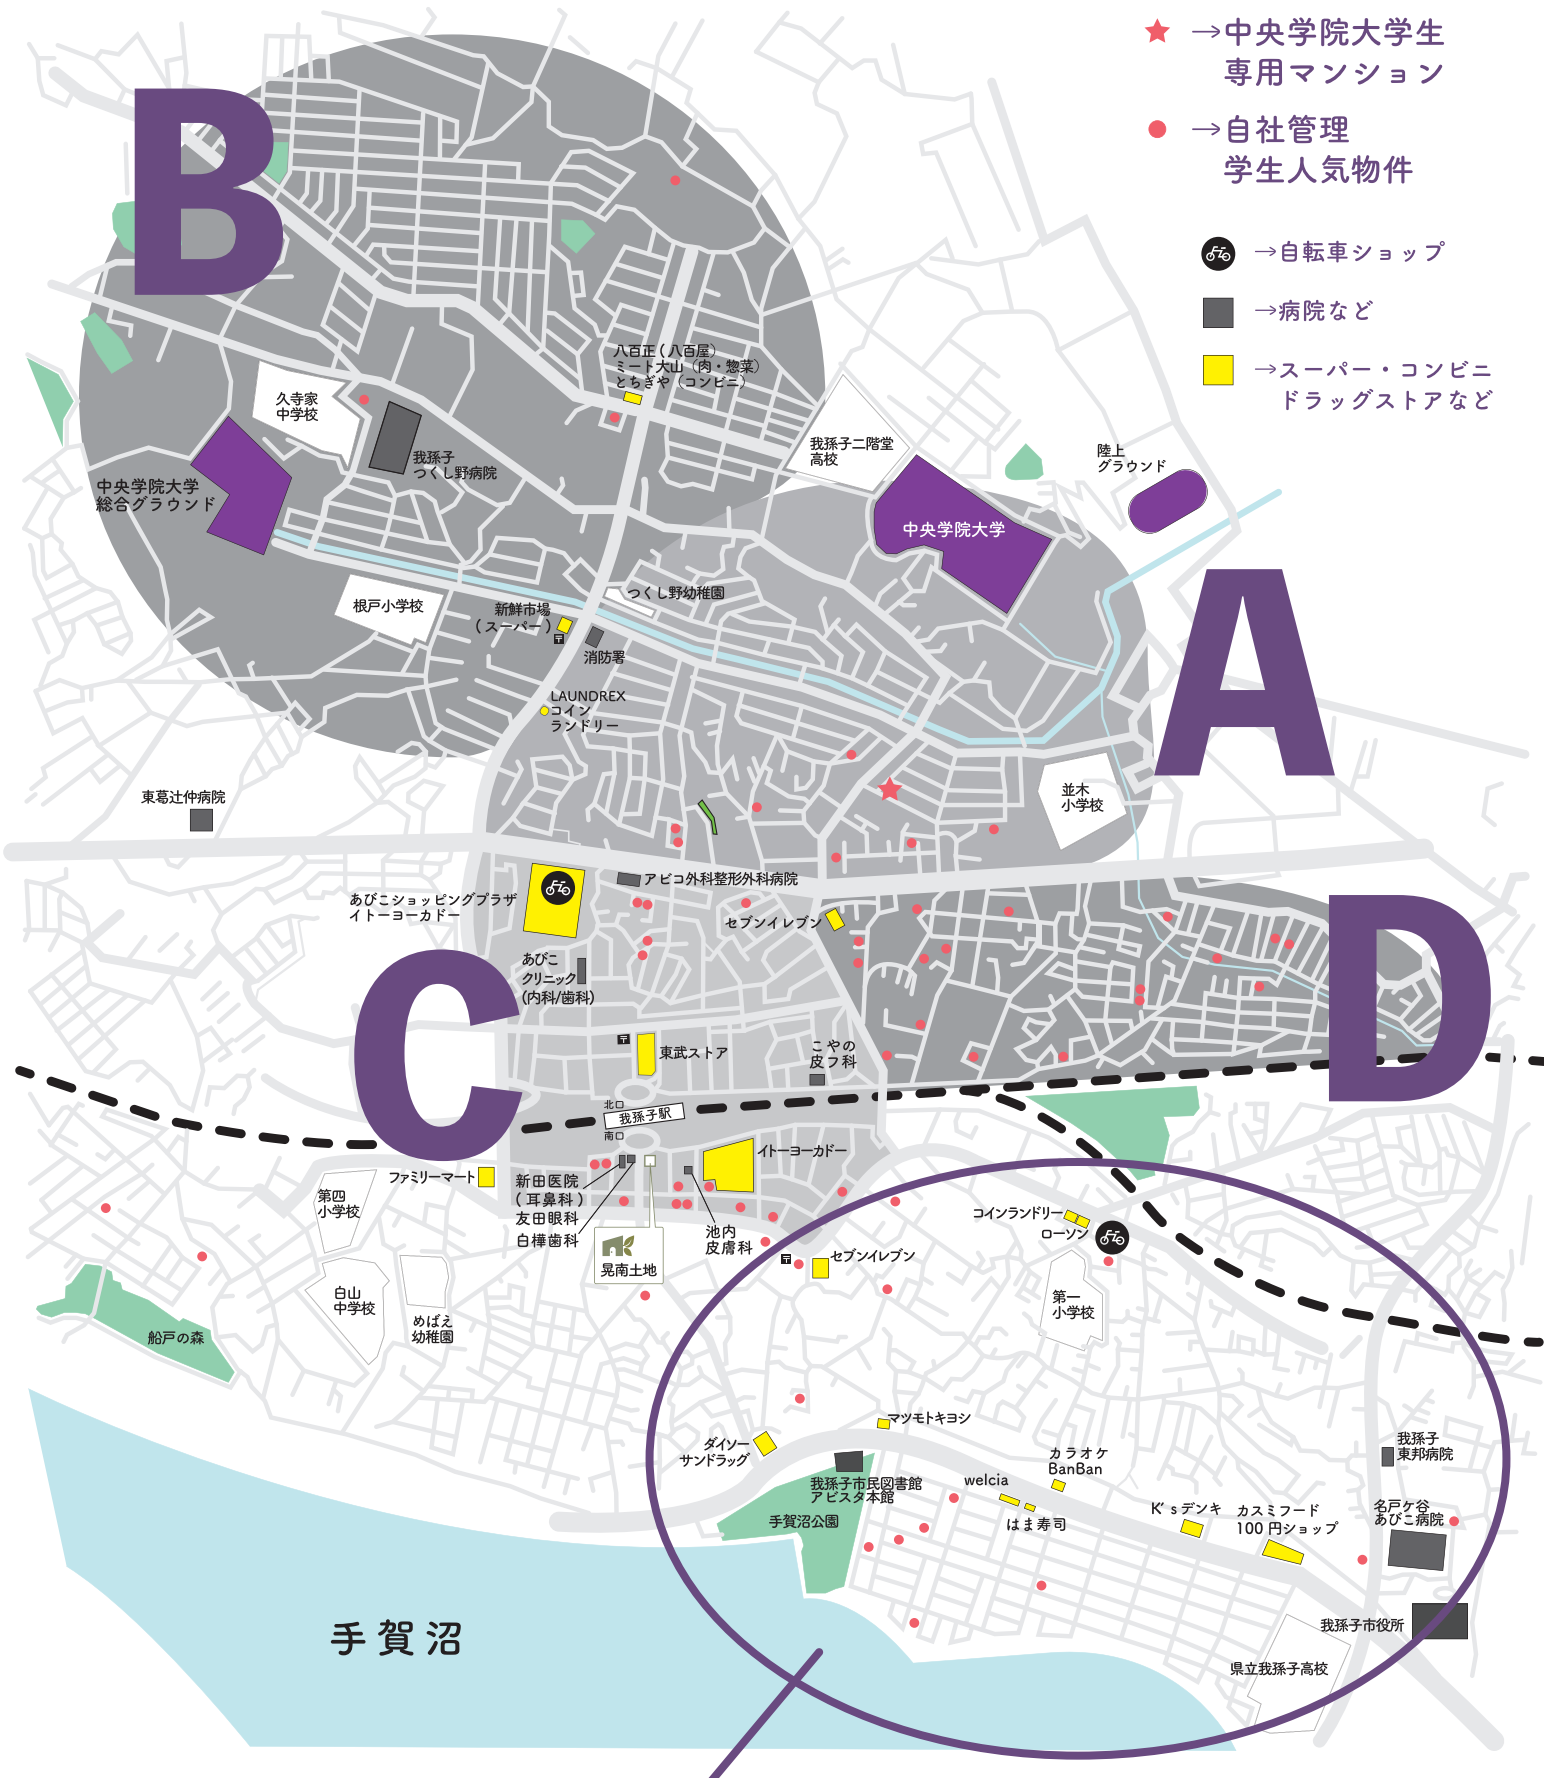

# ABIKO MAP / 学校周辺案内

大学周辺&学生に人気のエリアをマップでご紹介！

<b>A</b> 大学に近くて 通学しやすい	<b>B</b> グラウンド近く 部活に専念	<b>C</b> 駅前で便利 生活充実	<b>D</b> 家賃低め 通学しやすい
---------------------------	---------------------------	------------------------	-------------------------

「我孫子暮らしを楽しむ！」編：手賀沼、図書館、CAFE、お店、サイクリングコースなど充実！